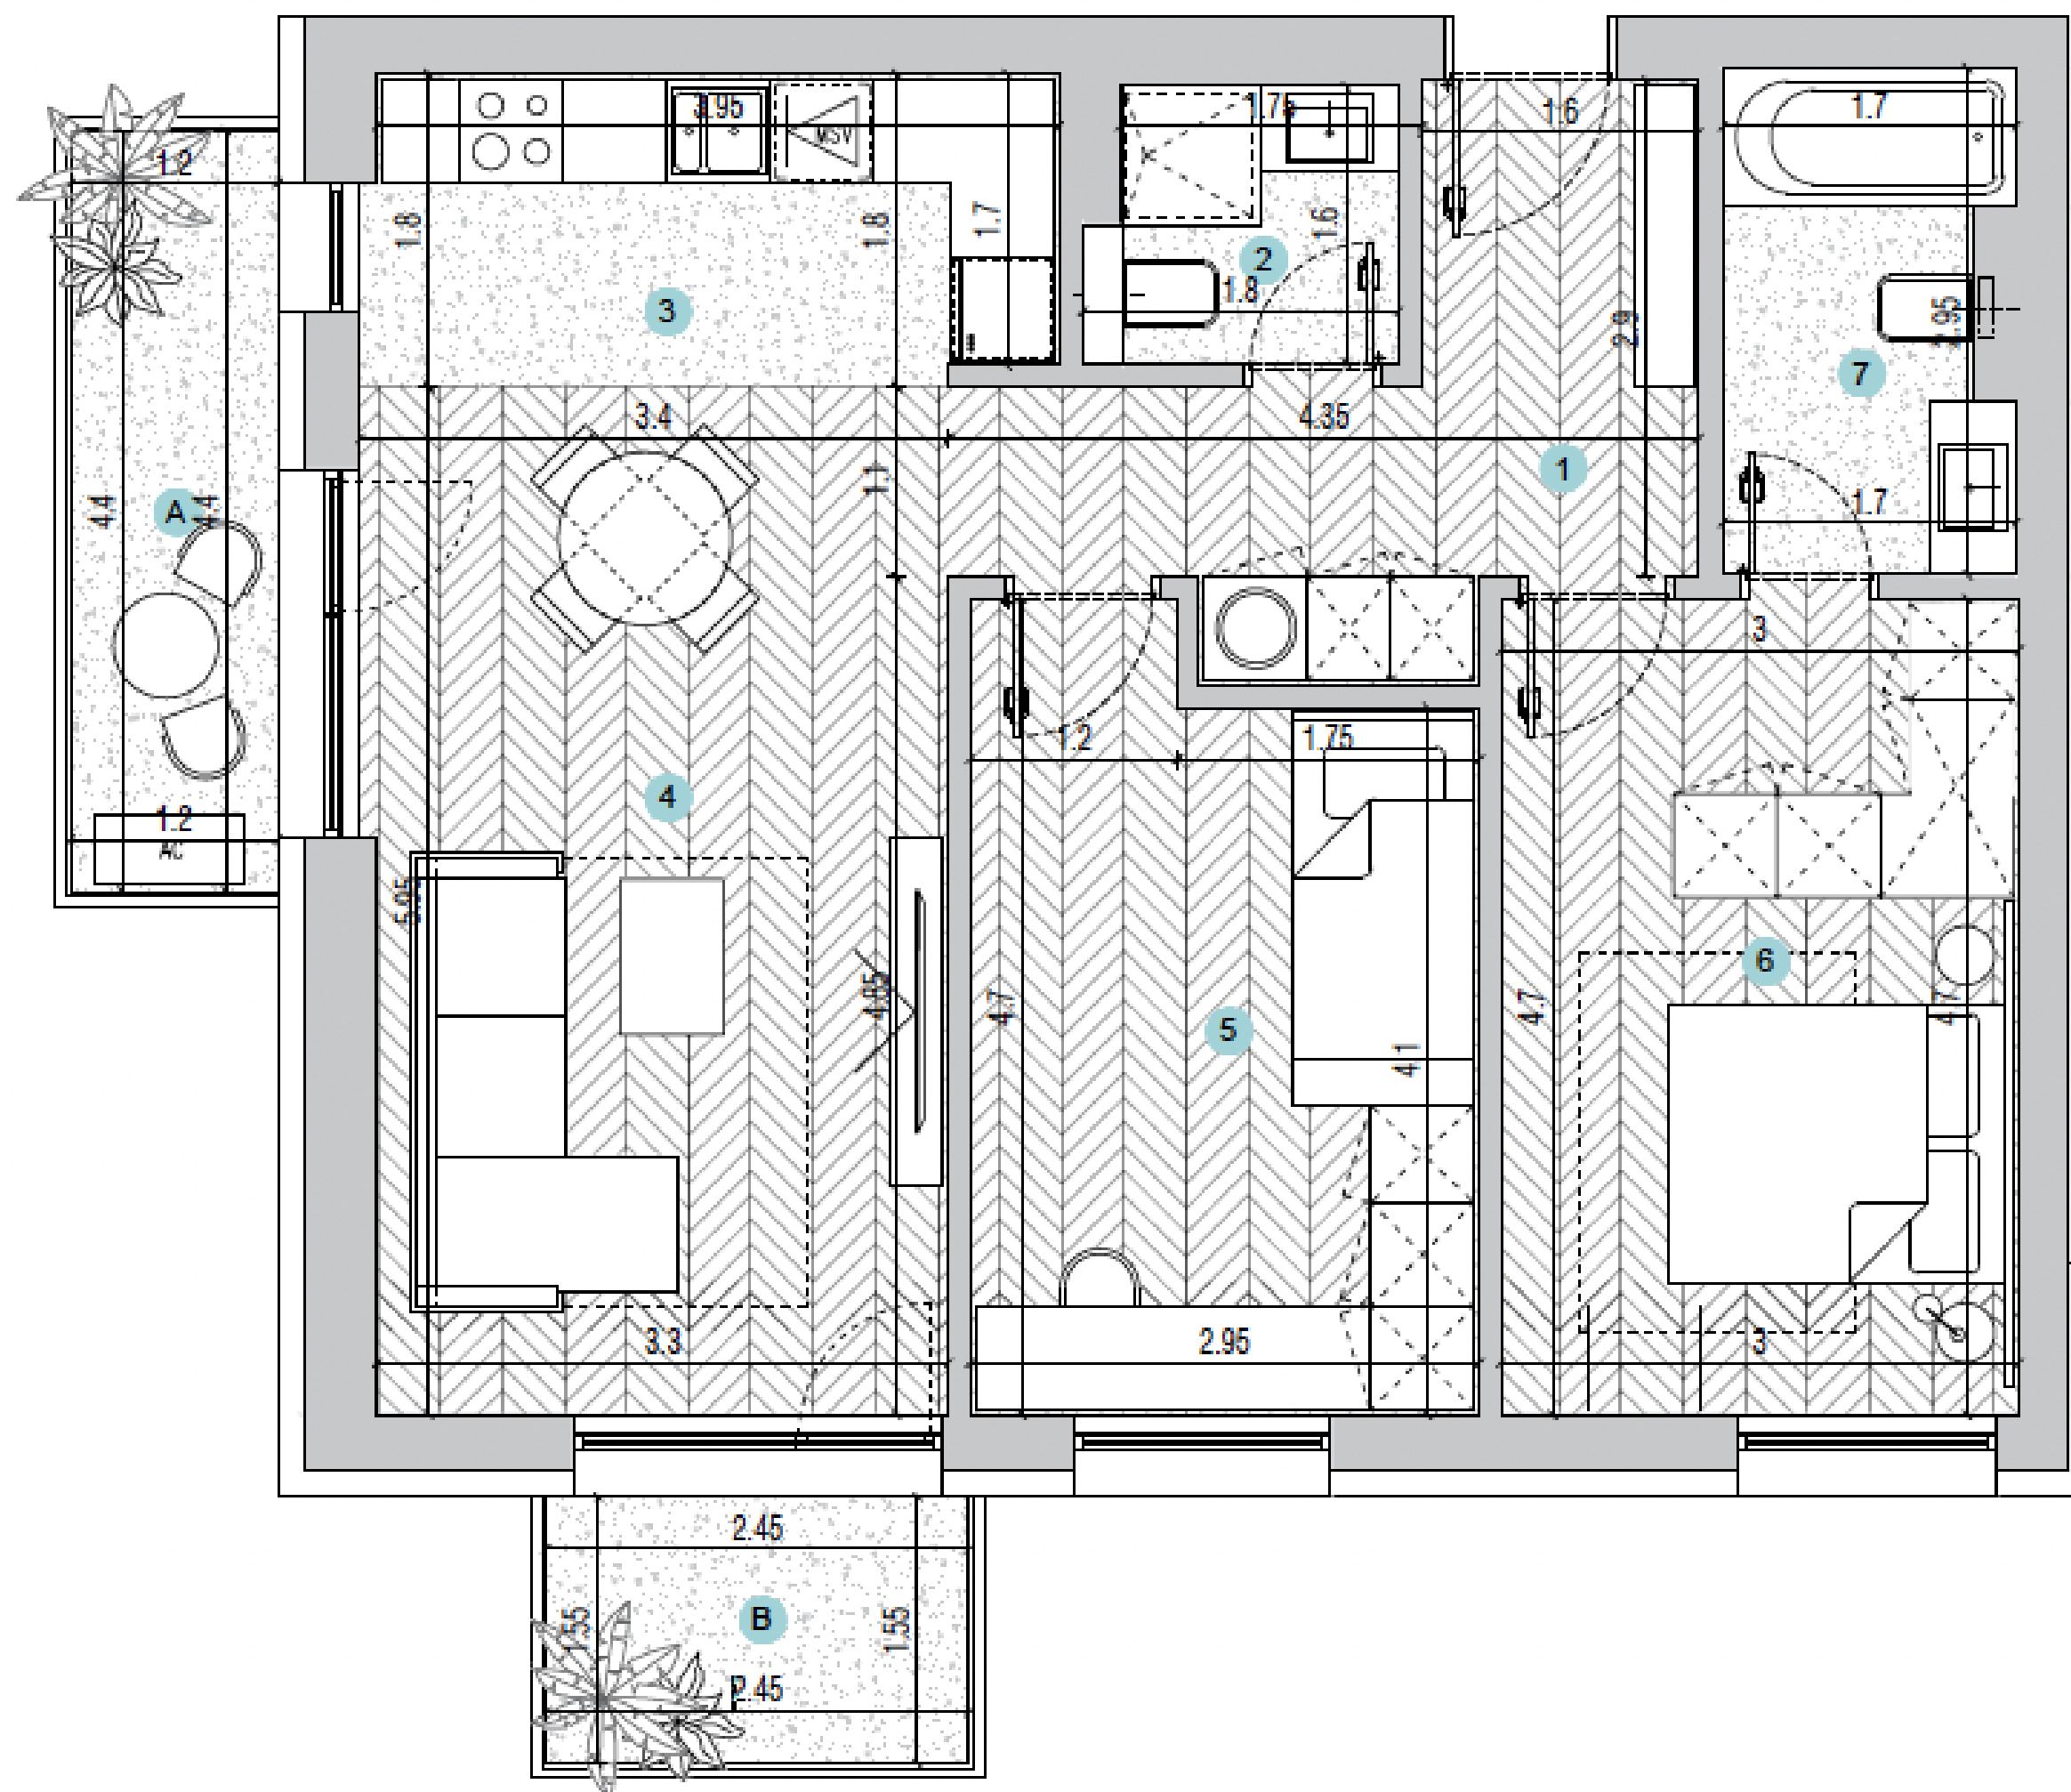

NOBLE

PIATRA CRAIULUI

APARTAMENT 03.07

- Nr. camere 3
- Etaj 3
- Suprafață construită totală 95.61 mp
- Suprafață utilă totală 79.31 mp
- Suprafață utilă 70.24 mp
- Suprafață utilă balcon 9.07 mp

SUPRAFEȚE UTILE

① hol	8.64 mp
② baie	2.74 mp
③ bucătărie	7.19 mp
④ living	19.96 mp
⑤ dormitor	12.84 mp
⑥ dormitor	14.18 mp
⑦ baie	4.69 mp
Ⓐ Balcon	5.28 mp
Ⓑ Balcon	3.79 mp